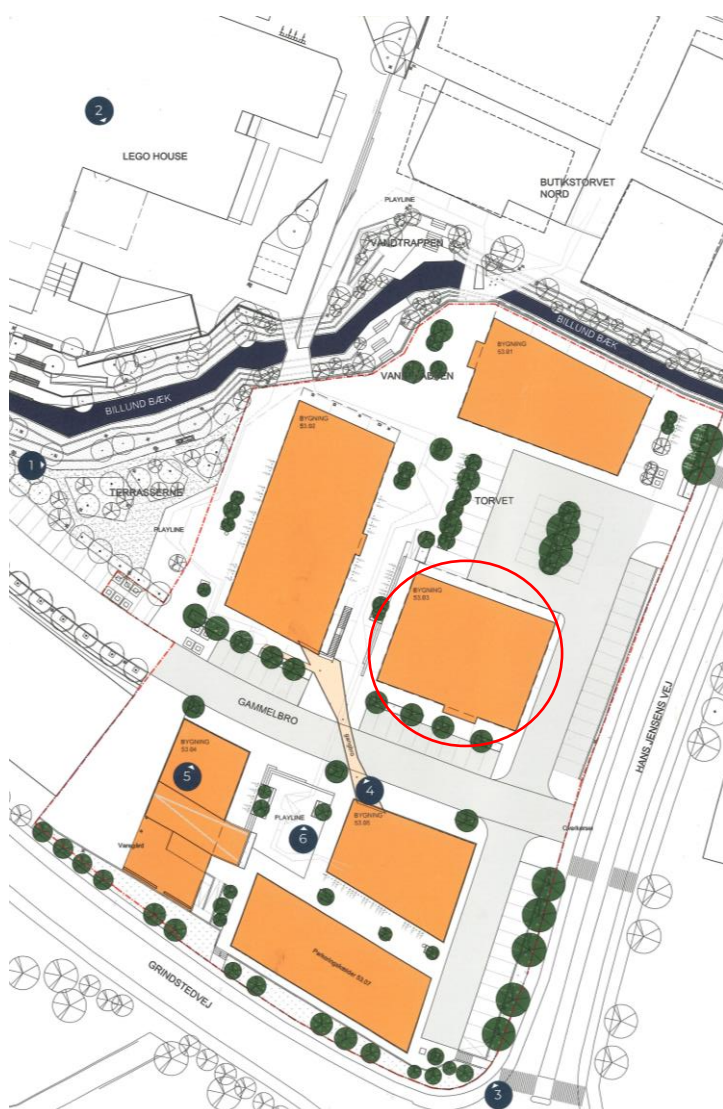

FAKTA

Lejlighed	Etage	Størrelse	Vær.	Leje pr. måned	Tagterrace/altan
Butikstorvet 14F, 1.2	1. sal	154 m ²	4	Se hjemmeside	Tagterrace mod syd (23 m ²)

Butikstorvet 14F, 1.2

KIRKBI, Billund Butikstorv

- * Køle - fryseskab (intg. i højskab)
- ☼ Kogeplade m. ovn under
- 🚰 Vask
- 💧 Opvaskemaskine
- 👕 Vaske- og tørretumbler

Butikstorvet 14F, 1.2

KIRKBI, Billund Butikstorv

Butikstorvet 14F, 1.4

Butikstorvet 14 F, 1.1

Butikstorvet 14F, 1.3

Butikstorvet 14F, 1.2

-  Køle - fryseskab (intg. i højskab)
-  Kogeplade m. ovn under
-  Vask
-  Opvaskemaskine
-  Vaske- og tørretumbler