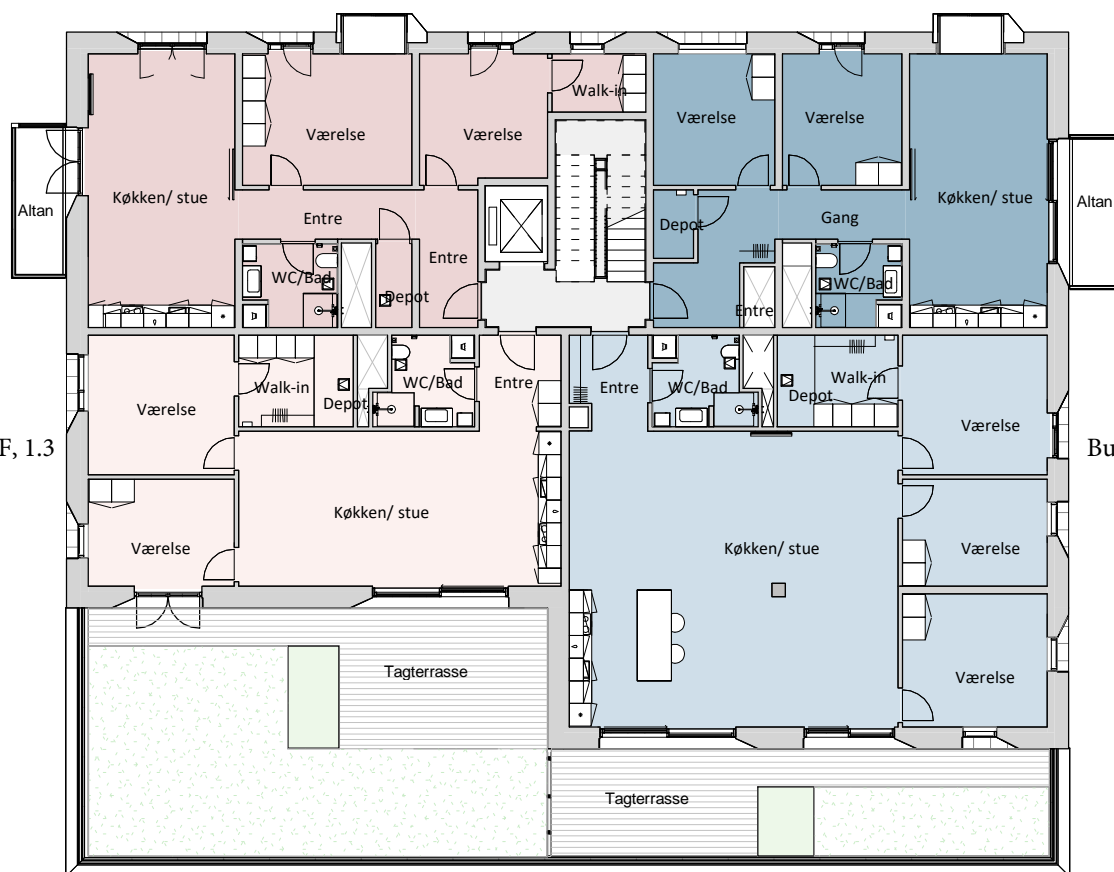

FAKTA

Lejlighed	Etage	Størrelse	Vær.	Leje pr. måned	Tagterrace/altan
Butikstorvet 14F, 1.2	1. sal	154 m ²	4	Se hjemmeside	Tagterrace mod syd (23 m ²)

Butikstorvet 14F, 1.2

KIRKBI, Billund Butikstorv

- * Køle - fryseskab (intg. i højskab)
- ☼ Kogeplade m. ovn under
- 🚰 Vask
- 💧 Opvaskemaskine
- 👕 Vaske- og tørretumbler

Butikstorvet 14F, 1.2

KIRKBI, Billund Butikstorv

Butikstorvet 14F, 1.4

Butikstorvet 14 F, 1.1

Butikstorvet 14F, 1.3

Butikstorvet 14F, 1.2

-  Køle - fryseskab (intg. i højskab)
-  Kogeplade m. ovn under
-  Vask
-  Opvaskemaskine
-  Vaske- og tørretumbler