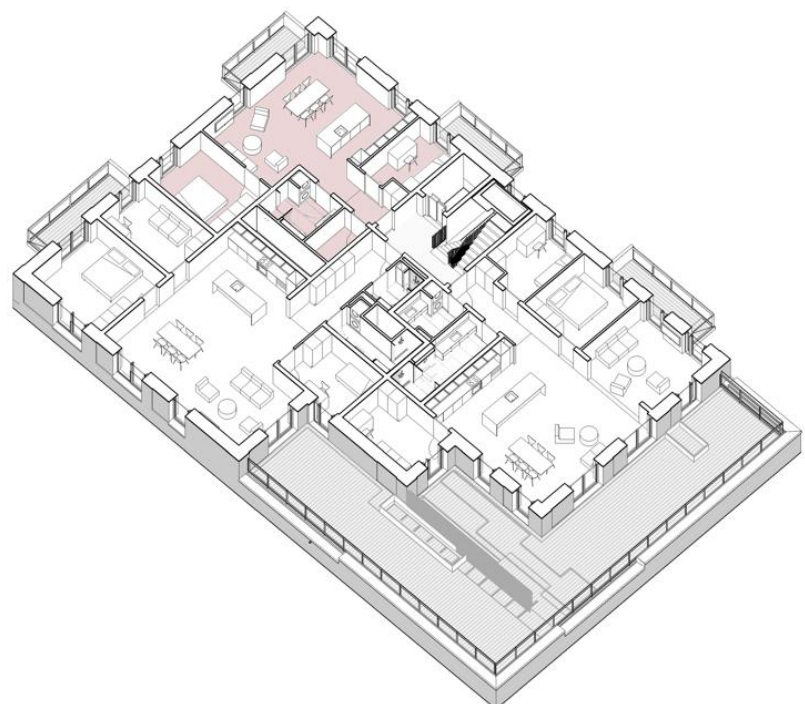

FAKTA

Lejlighed	Etage	Størrelse	Vær.	Leje pr. måned	Tagterrace/altan
Byens Plads 20E, 1.3 (L3)	1. sal	112 m ²	3	Se hjemmeside	Altaner mod øst & nord

LEJLIGHEDEN

1. SAL