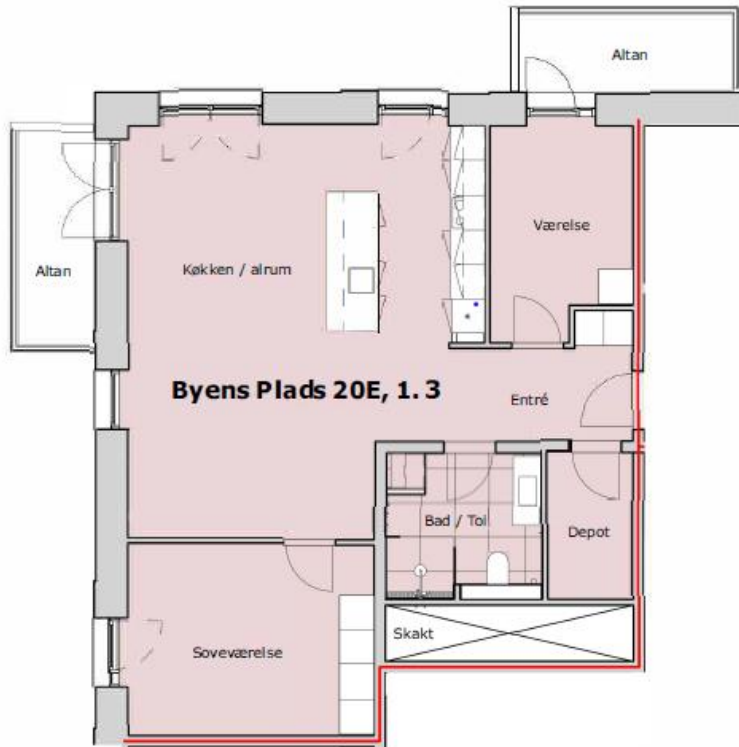

FAKTA

Lejlighed	Etage	Størrelse	Vær.	Leje pr. måned	Tagterrace/altan
Byens Plads 20E, 1.3 (L3)	1. sal	112 m ²	3	Se hjemmeside	Altaner mod øst & nord

LEJLIGHEDEN

1. SAL