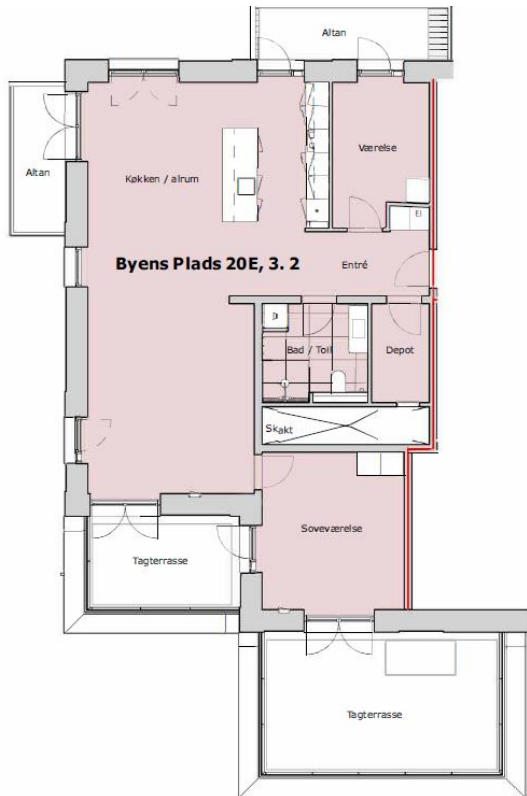

FAKTA

Lejlighed	Etage	Størrelse	Vær.	Leje pr. måned	Tagterrace/altan
Byens Plads 20E, 3. 2 (L8)	3. sal	136 m2	3	Se hjemmeside	Terrasser mod vest & altaner mod øst og nord

LEJLIGHEDEN

3. SAL