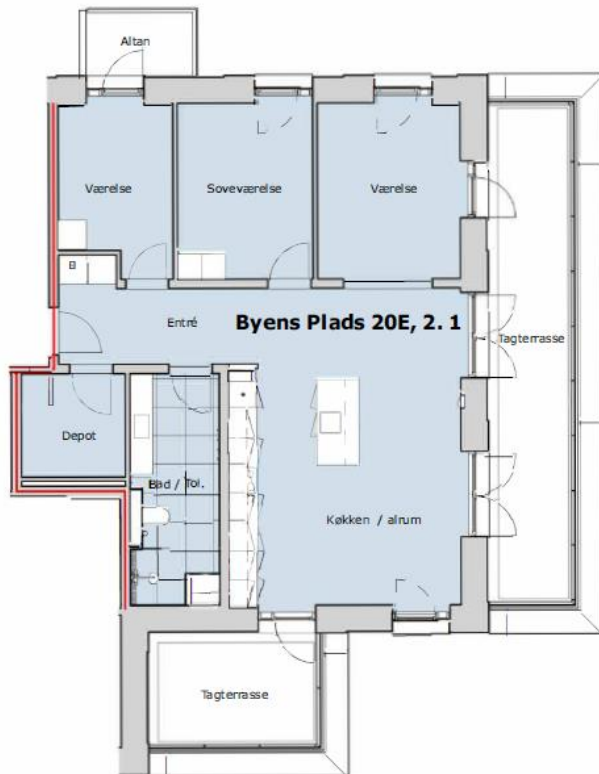

FAKTA

Lejlighed	Etage	Størrelse	Vær.	Leje pr. måned	Tagterrace/altan
Byens Plads 20E, 2. 1 (L4)	2. sal	121 m ²	4	Se hjemmeside	Terrasser mod syd & vest Altan mod øst

LEJLIGHEDEN

2. SAL