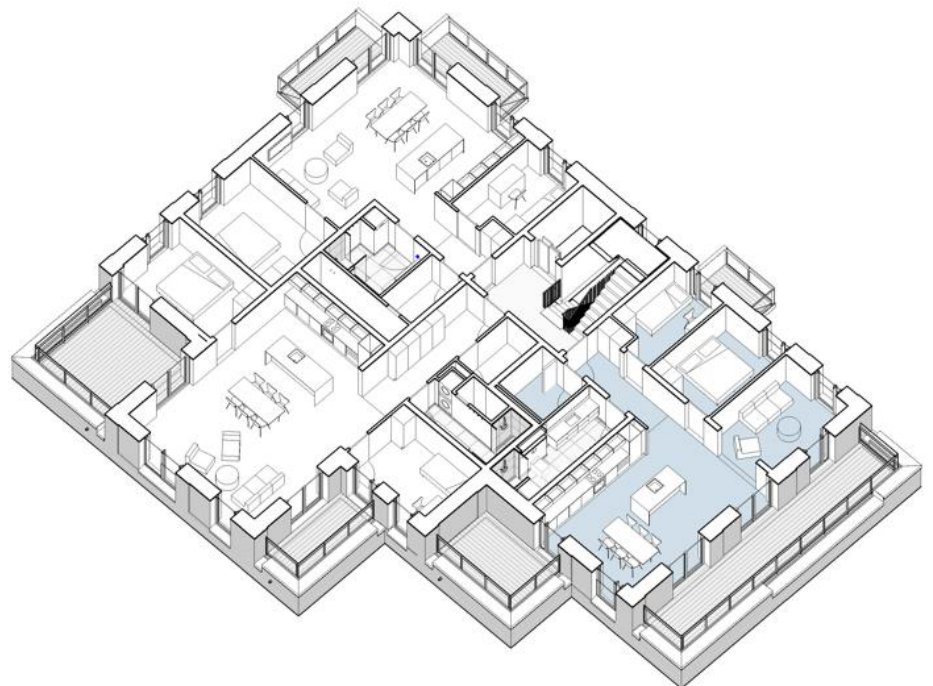

FAKTA

Lejlighed	Etage	Størrelse	Vær.	Leje pr. måned	Tagterrace/altan
Byens Plads 20E, 2. 1 (L4)	2. sal	121 m ²	4	Se hjemmeside	Terrasser mod syd & vest Altan mod øst

LEJLIGHEDEN

2. SAL