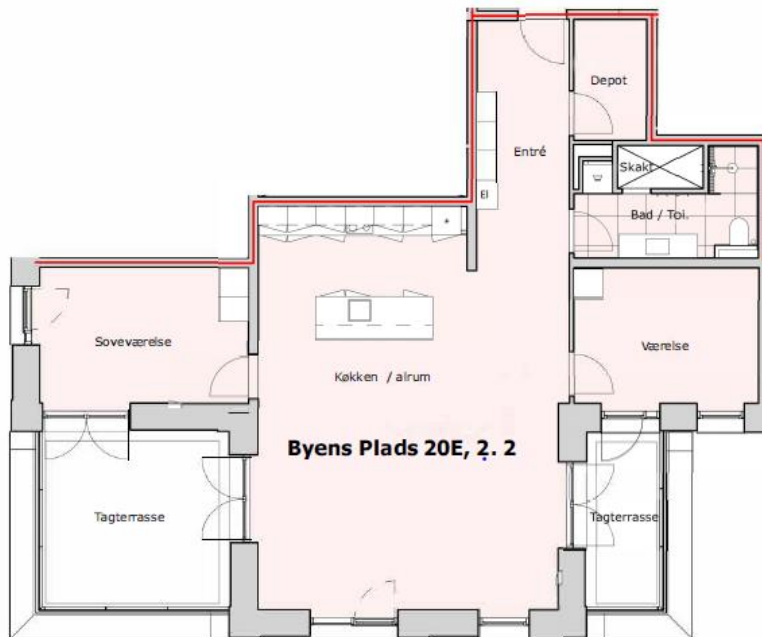

FAKTA

Lejlighed	Etage	Størrelse	Vær.	Leje pr. måned	Tagterrace/altan
Byens Plads 20E, 2.2 (L5)	2. sal	131 m2	3	Se hjemmeside	Terrasser mod syd & nord/vest

LEJLIGHEDEN

2. SAL