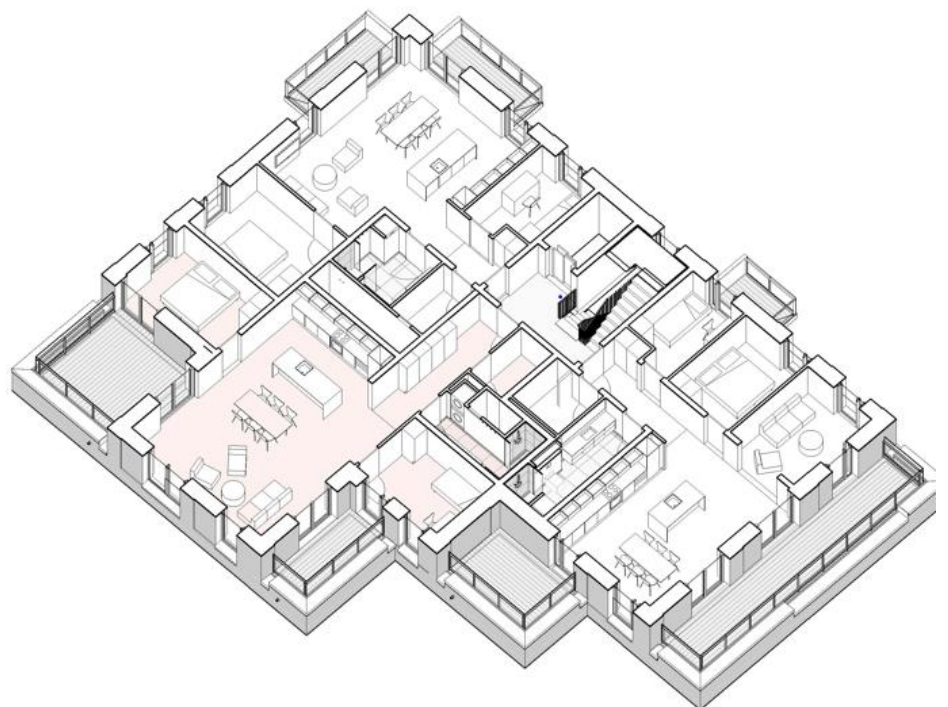

FAKTA

Lejlighed	Etage	Størrelse	Vær.	Leje pr. måned	Tagterrace/altan
Byens Plads 20E, 2.2 (L5)	2. sal	131 m2	3	Se hjemmeside	Terrasser mod syd & nord/vest

LEJLIGHEDEN

2. SAL