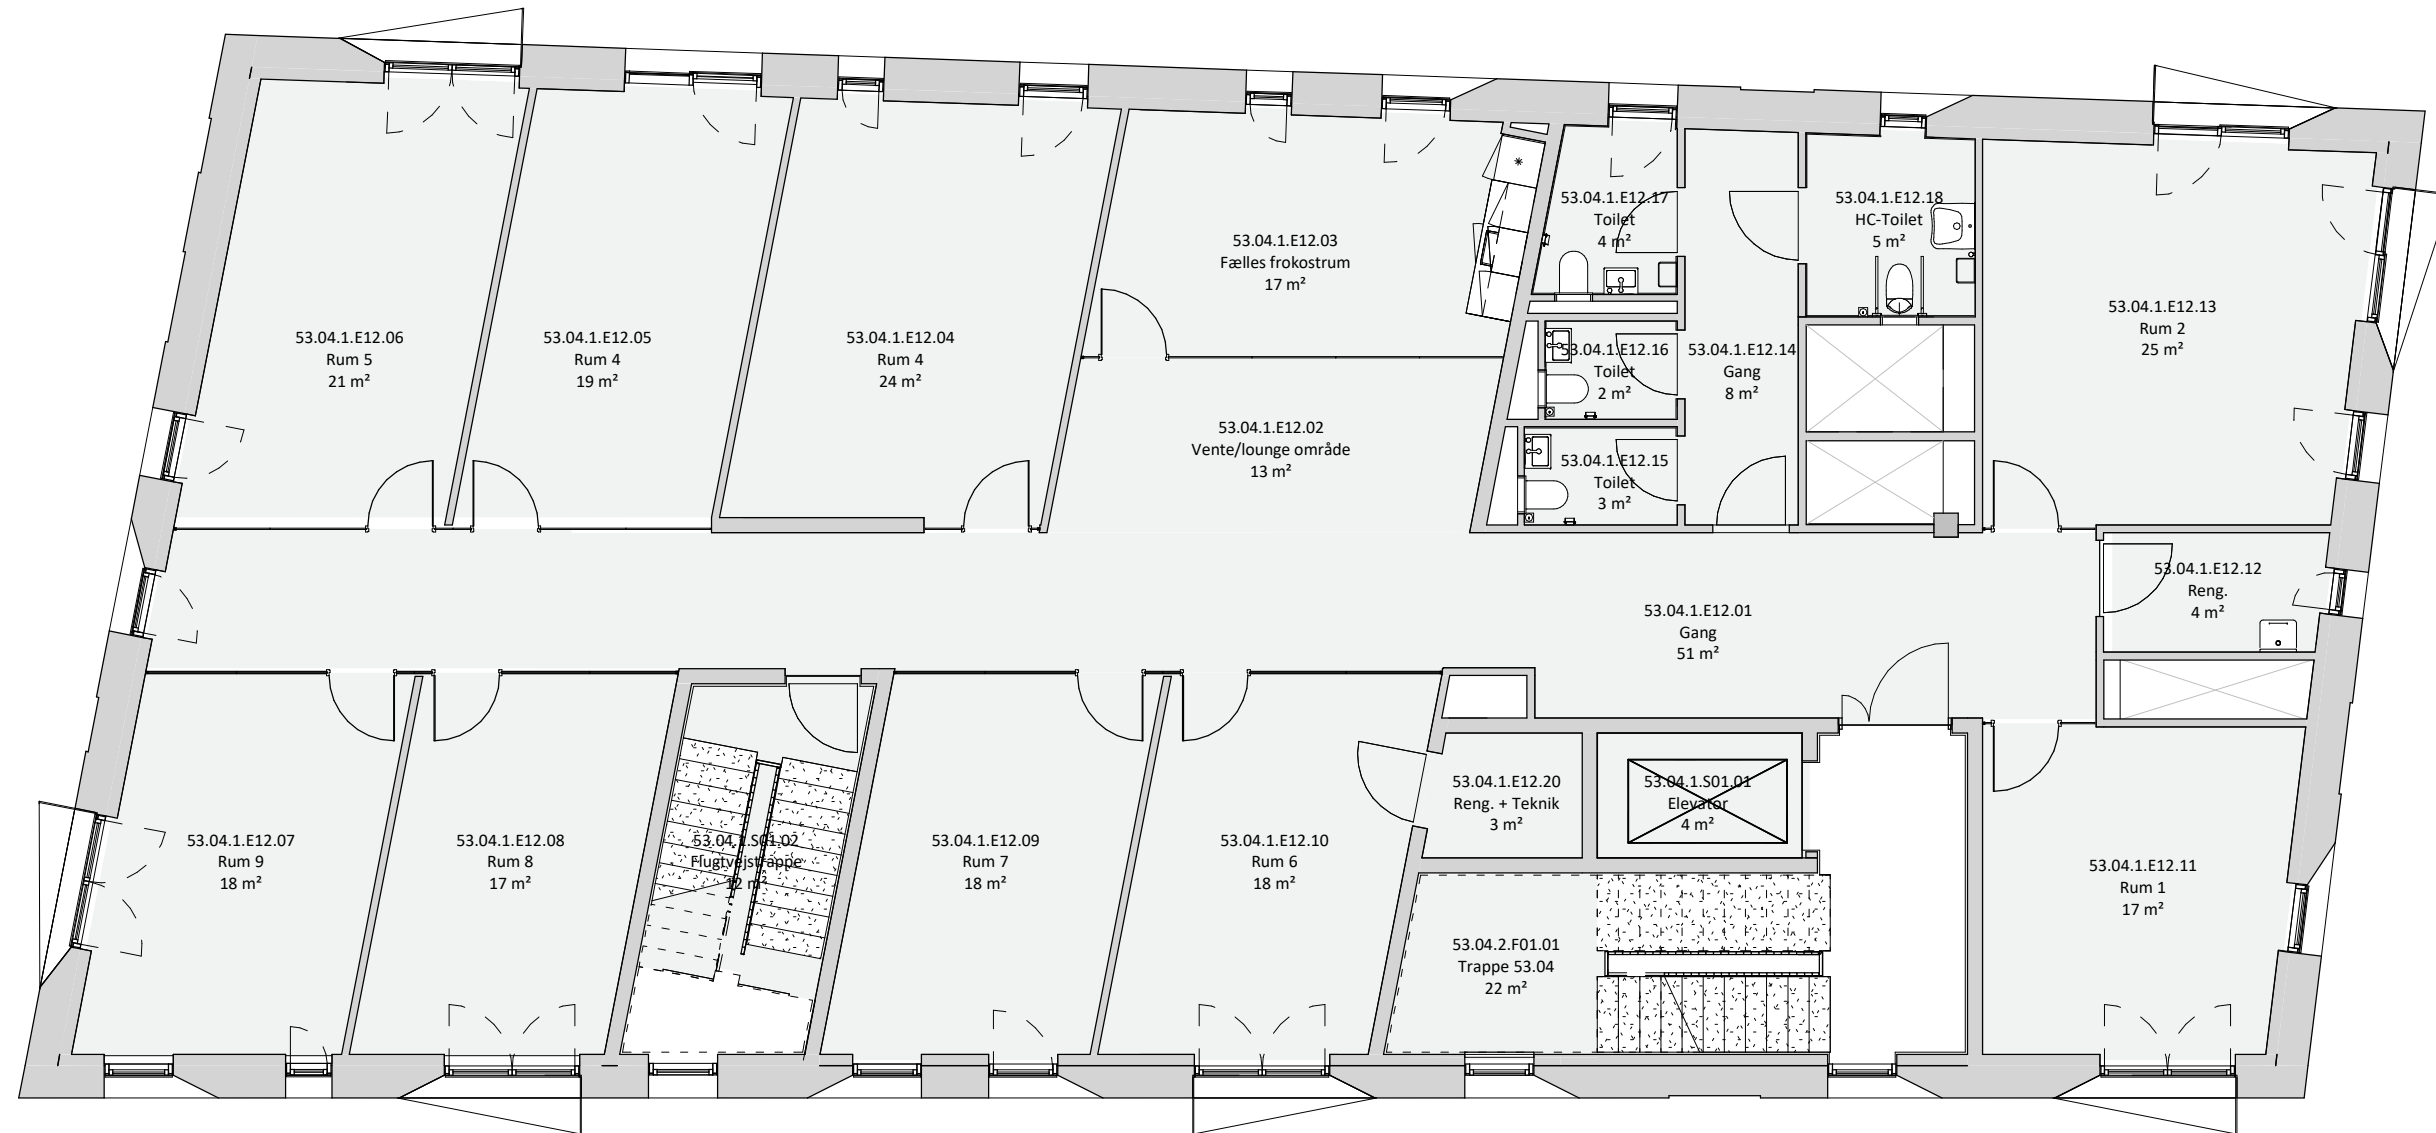

Erhvervslejemål - E12

KIRKBI, Billund Butikstorv

- * Køle - fryseskab (intg. i højskab)
- Kogeplade m. ovn under
- Vask
- Opvaskemaskine
- Vaske- og tørretumbler

2

LEGO HOUSE

BUTIKSTORVET
NORD

PLAYLINE

VANDTRAPPEN

BILLUND BÆK

BYGNING
53.01

VANDKØBEN

BILLUND BÆK

BYGNING
53.02

TERRASSERNE

PLAYLINE

TORVET