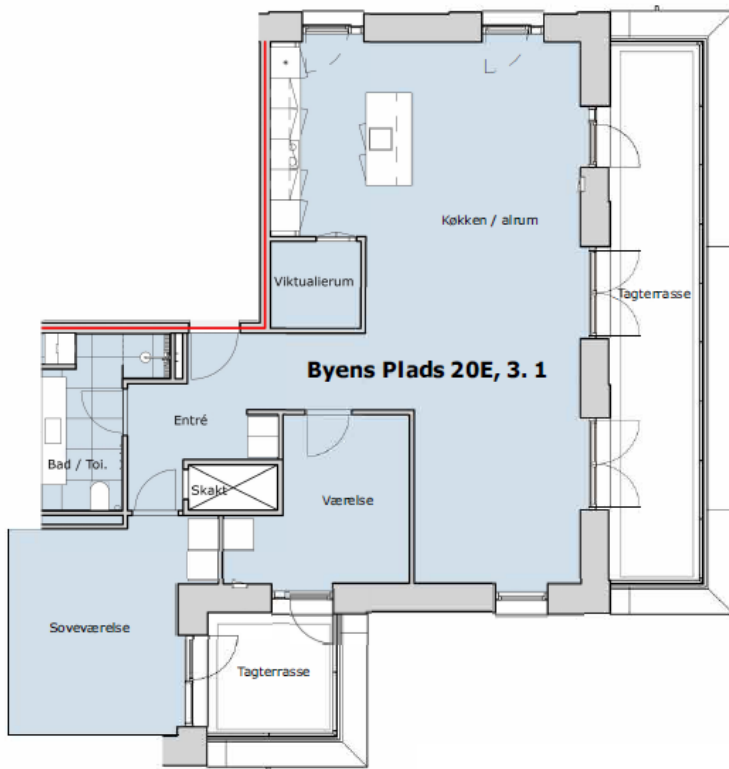

FAKTA

Lejlighed	Etage	Størrelse	Vær.	Leje pr. måned	Tagterrace/altan
Byens Plads 20E, 3. 1 (L7)	3. sal	133 m ²	3	Se hjemmeside	Terrasser mod syd & vest

LEJLIGHEDEN

3. SAL