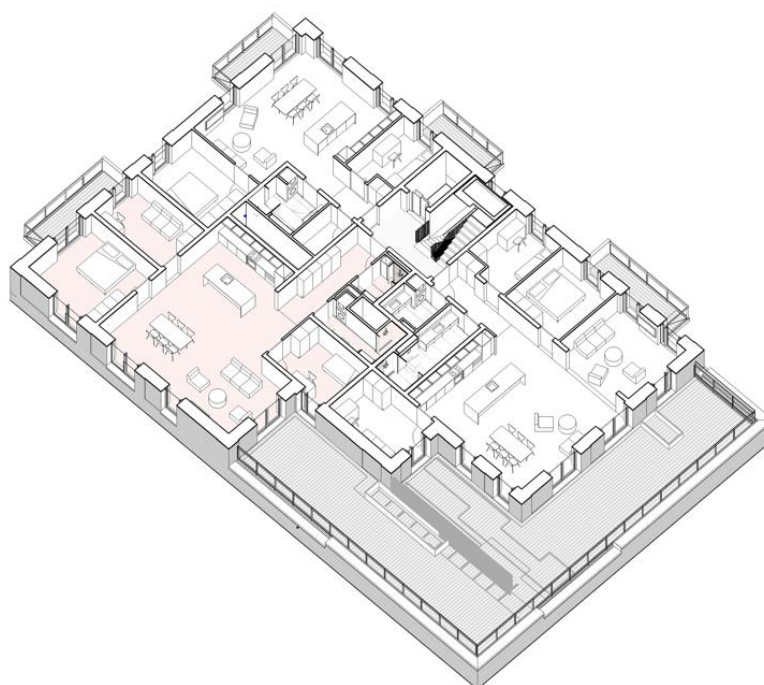

FAKTA

Lejlighed	Etage	Størrelse	Vær.	Leje pr. måned	Tagterrace/altan
Byens Plads 20E, 1. 2 (L2)	1. sal	158 m ²	4	Se hjemmeside	Terrasse mod syd & altan mod nord

LEJLIGHEDEN

1. SAL