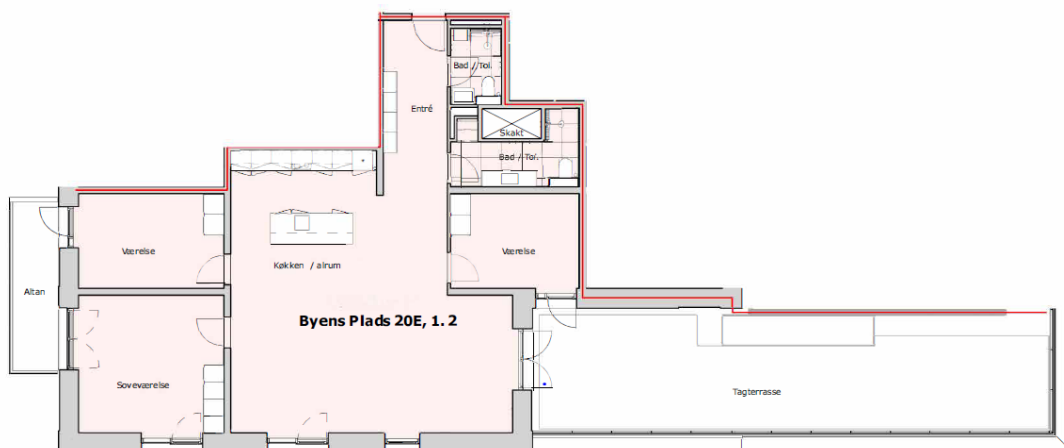

FAKTA

Lejlighed	Etage	Størrelse	Vær.	Leje pr. måned	Tagterrace/altan
Byens Plads 20E, 1. 2 (L2)	1. sal	158 m ²	4	Se hjemmeside	Terrasse mod syd & altan mod nord

LEJLIGHEDEN

1. SAL